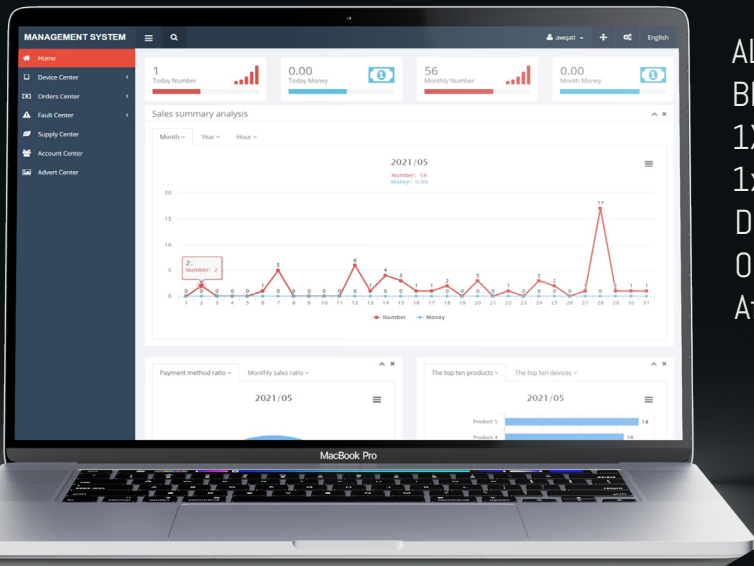

TECHNISCH ONDERHOUD EN SUPPORT OP AFSTAND PER MAAND 19,-

REMOTE AANSTURING VAN DE MACHINE
DEDICATED SUPPORT OP AFSTAND [TELEFOON, MAIL EN WHATSAPP]
WAARSCHUWINGEN EN FOUTMELDINGEN MACHINE OPSPOREN EN OPLOSSEN
WAARSCHUWINGEN EN FOUTMELDINGEN BETAALTERMINAL OPSPOREN EN OPLOSSEN
NIEUWE UPDATES EN UPGRADES MACHINE DOORVOEREN
NIEUWE UPDATES EN UPGRADES BETAALAPPARAAT DOORVOEREN

COMBINATIE TECHNISCH ONDERHOUD EN SUPPORT OP AFSTAND + STORINGEN VERHELPELEN OP LOCATIE PER MAAND 59,-

ALLE BOVENGENOEMDE ONDERDELEN VAN TECHNISCH ONDERHOUD EN SUPPORT OP AFSTAND
BINNEN 48 UUR OP LOCATIE BIJ STORINGEN [INDIEN NIET VERHOLPEN OP AFSTAND]
1x P. 6 MAANDEN RECEPTEN INSTELLEN, AANPASSEN EN WIJZIGEN
1x P. 6 MAANDEN GROOT ONDERHOUD OP LOCATIE
Deep cleaning
Onderdelen nakijken en mogelijk vervangen (*in overleg)
Afvullen en her kalibreren van de producten